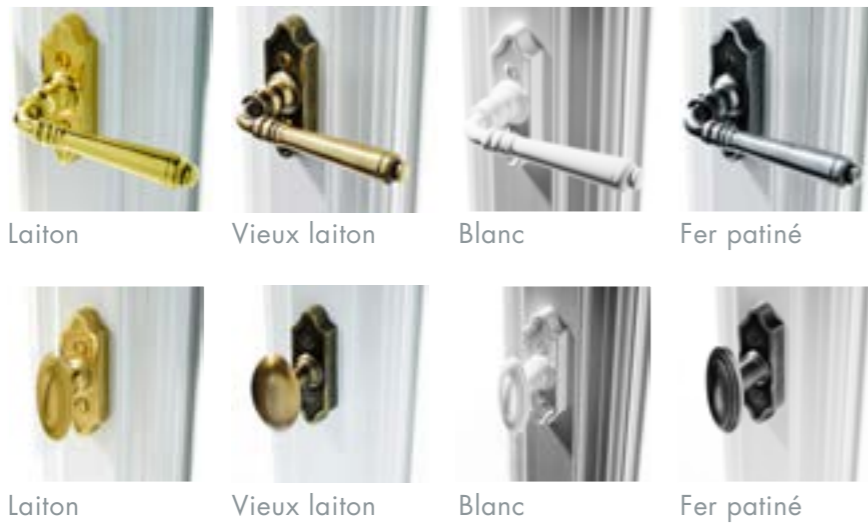

■ FENÊTRE PLEIN CINTRE

2 vantaux, teinte blanc, couvre-joints incorporés de 40 mm, pare-close moulurée, poignée Sécutik® et paumelles blanches.

Couleurs et teintes
de bois,
design des crémones
et des poignées,
qualité des finitions
et des mécanismes
de fermeture :
tout, dans une fenêtre
ALU Préfal, est conçu
pour s'adapter idéalement
à vos projets.

3 TEINTES MASSE

7 TEINTES PLAXÉES

BICOLORATION

7 TEINTES **ACRYLCOLOR**

disponibles en bicoloration uniquement avec intérieur en Blanc B

TOUTES LES
COULEURS
DE VOS ENVIES

NOTRE QUINCAILLERIE DÉCORATIVE

■ RUSTIQUE

Fausses crémones à levier et à boutons

Vieux laiton Blanc Fer patiné Laiton Vieux laiton Blanc Fer patiné

Poignées et boutons olive

Laiton Vieux laiton Blanc Fer patiné
Laiton Vieux laiton Blanc Fer patiné

Capuchons

Blanc
Fer patiné
Laiton
Vieux Laiton

■ MODERNE

Béquilles double plaque étroite

Laiton Caramel Blanc Aspect Inox

NOTA BENE
Sur les menuiseries teintées masse et plaxées intérieur :
* Blanc : accessoires couleur blanc
* Chêne doré : accessoires couleur caramel
* Toutes autres teintes : accessoires aspect inox F9