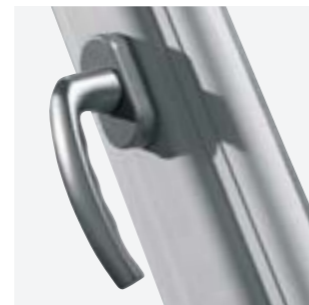

Capuchons

Blanc
Fer patiné
Laiton
Vieux Laiton

■ MODERNE

Béquilles double plaque étroite

Laiton Caramel Blanc Aspect Inox

NOTA BENE
Sur les menuiseries teintées masse et plaxées intérieur :
* Blanc : accessoires couleur blanc
* Chêne doré : accessoires couleur caramel
* Toutes autres teintes : accessoires aspect inox F9

NOS POIGNÉES SÉCUSTIK

Blanc classique

Laiton

Inox

■ POIGNÉE CENTRÉE

Finition moulurée

Finition arrondie

■ POIGNÉE DÉCENTRÉE