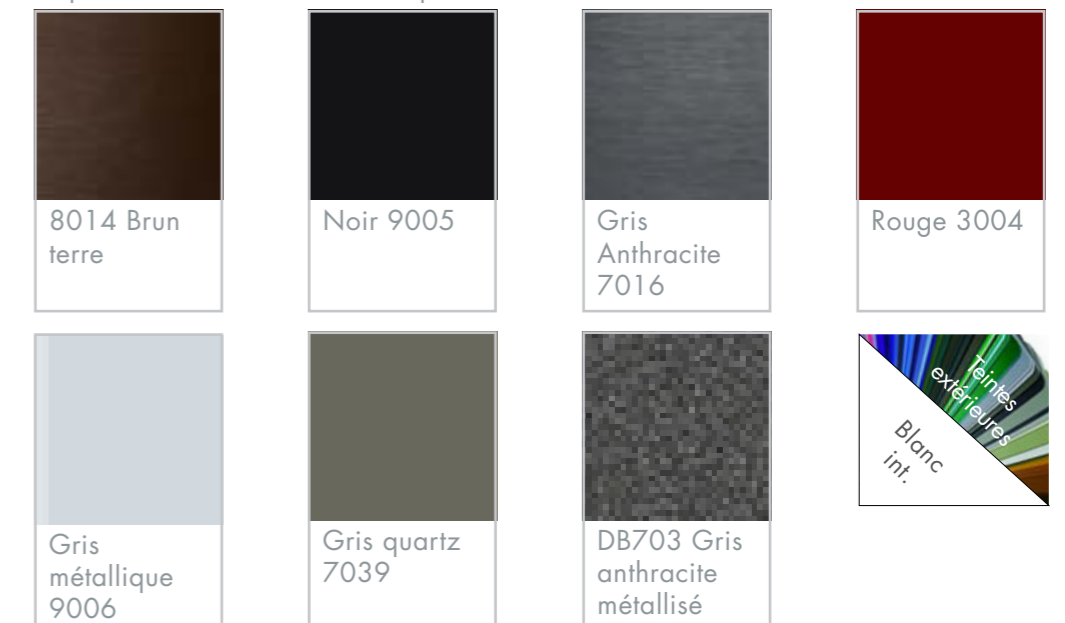

■ FENÊTRE PLEIN CINTRE

2 vantaux, teinte blanc, couvre-joints incorporés de 40 mm, pare-close moulurée, poignée Sécutik® et paumelles blanches.

Couleurs et teintes
de bois,
design des crémones
et des poignées,
qualité des finitions
et des mécanismes
de fermeture :
tout, dans une fenêtre
ALU Préfal, est conçu
pour s'adapter idéalement
à vos projets.

3 TEINTES MASSE

7 TEINTES PLAXÉES

BICOLORATION

7 TEINTES **ACRYLCOLOR**

disponibles en bicoloration uniquement avec intérieur en Blanc B

TOUTES LES
COULEURS
DE VOS ENVIES

NOTRE QUINCAILLERIE DÉCORATIVE

■ RUSTIQUE

Capuchons

Blanc
Fer patiné
Laiton
Vieux Laiton

■ MODERNE

Béquilles double plaque étroite

Laiton Caramel Blanc Aspect Inox

NOTA BENE
Sur les menuiseries teintées masse et plaxées intérieur :
* Blanc : accessoires couleur blanc
* Chêne doré : accessoires couleur caramel
* Toutes autres teintes : accessoires aspect inox F9