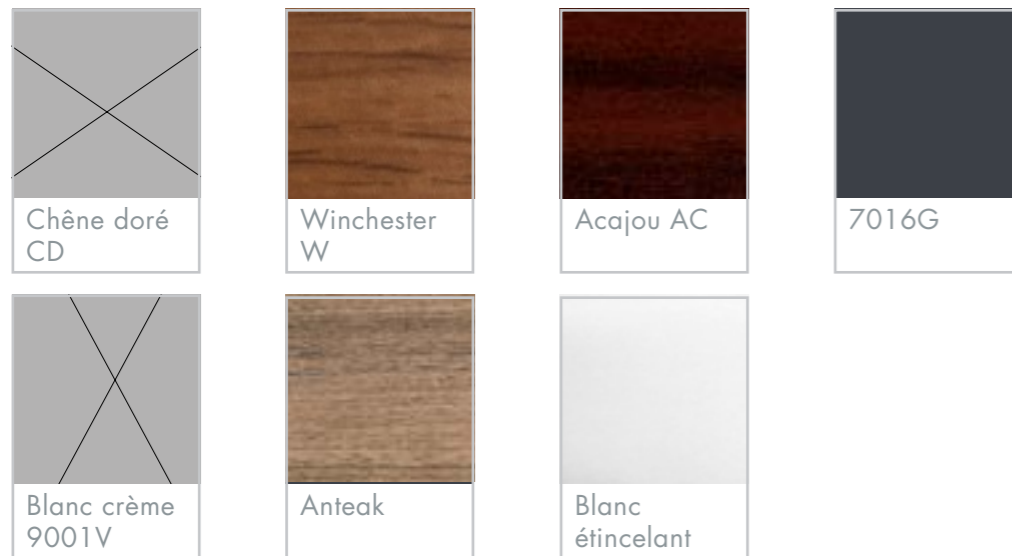

NOS FENÊTRES TRADITIONNELLES

■ PORTE-FENÊTRE FINITION LAITON

2 vantaux, teinte blanc, soubassement rainuré, couvre-joints à clipper 80 mm et pare-closes moulurées, poignée centrée, béquille double et caches paumelles rustiques laiton, vitrage petit bois laiton incorporé 9 mm 12 carreaux.

■ PORTE-FENÊTRE CINTRÉE ARC SURBAISSÉ

2 vantaux, teinte gris A, soubassement lisse, couvre-joints incorporés et pare-closes arrondies, poignée béquille double serrure et paumelles modernes teinte gris, vitrage petit bois gris incorporé 26 mm 6 carreaux.

■ FENÊTRE PLEIN CINTRE

2 vantaux, teinte blanc, couvre-joints incorporés de 40 mm, pare-close moulurée, poignée Sécutik® et paumelles blanches.

Couleurs et teintes
de bois,
design des crémones
et des poignées,
qualité des finitions
et des mécanismes
de fermeture :
tout, dans une fenêtre
ALU Préfal, est conçu
pour s'adapter idéalement
à vos projets.

3 TEINTES MASSE

7 TEINTES PLAXÉES

BICOLORATION

7 TEINTES **ACRYLCOLOR**

disponibles en bicoloration uniquement avec intérieur en Blanc B

TOUTES LES
COULEURS
DE VOS ENVIES

NOTRE QUINCAILLERIE DÉCORATIVE

■ RUSTIQUE