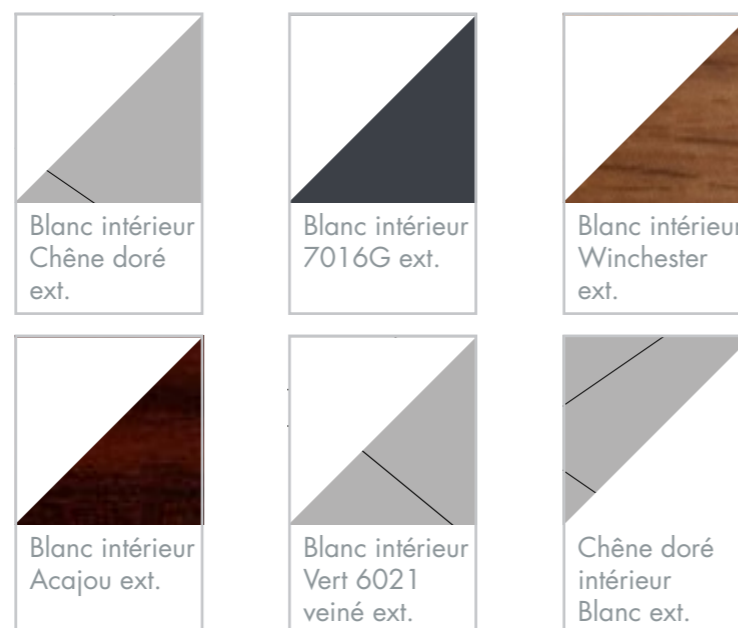

NOS FENÊTRES TRADITIONNELLES

■ PORTE-FENÊTRE FINITION LAITON

2 vantaux, teinte blanc, soubassement rainuré, couvre-joints à clipper 80 mm et pare-closes moulurées, poignée centrée, béquille double et caches paumelles rustiques laiton, vitrage petit bois laiton incorporé 9 mm 12 carreaux.

■ PORTE-FENÊTRE CINTRÉE ARC SURBAISSÉ

2 vantaux, teinte gris A, soubassement lisse, couvre-joints incorporés et pare-closes arrondies, poignée béquille double serrure et paumelles modernes teinte gris, vitrage petit bois gris incorporé 26 mm 6 carreaux.

■ FENÊTRE PLEIN CINTRE

2 vantaux, teinte blanc, couvre-joints incorporés de 40 mm, pare-close moulurée, poignée Sécutik® et paumelles blanches.

Couleurs et teintes
de bois,
design des crémones
et des poignées,
qualité des finitions
et des mécanismes
de fermeture :
tout, dans une fenêtre
ALU Préfal, est conçu
pour s'adapter idéalement
à vos projets.

3 TEINTES MASSE

7 TEINTES PLAXÉES

BICOLORATION

7 TEINTES **ACRYLCOLOR**

disponibles en bicoloration uniquement avec intérieur en Blanc B

TOUTES LES
COULEURS
DE VOS ENVIES

NOTRE QUINCAILLERIE DÉCORATIVE

■ RUSTIQUE