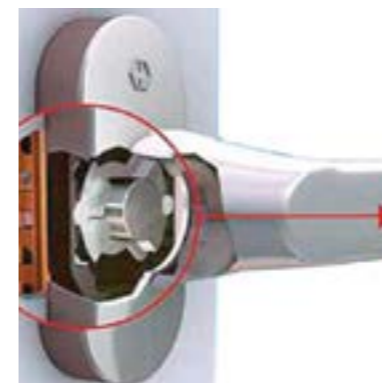

Finition moulurée sans poignée centrée

■ POURQUOI LA POIGNÉE ÉMET-ELLE UN CLIQUETIS À L'OUVERTURE ET À LA FERMETURE DE LA FENÊTRE ?

Système de verrouillage breveté avec un cliquetis de précision. Une poignée conçue comme les verrous à chiffres de coffre-fort.

Les goupilles de sécurité (1) montées sur ressort s'engagent dans des évidements spéciaux prévus dans le logement (2) et produisent alors le cliquetis typique de la poignée **Secustik®**, le plus "sécurité" qui s'entend.